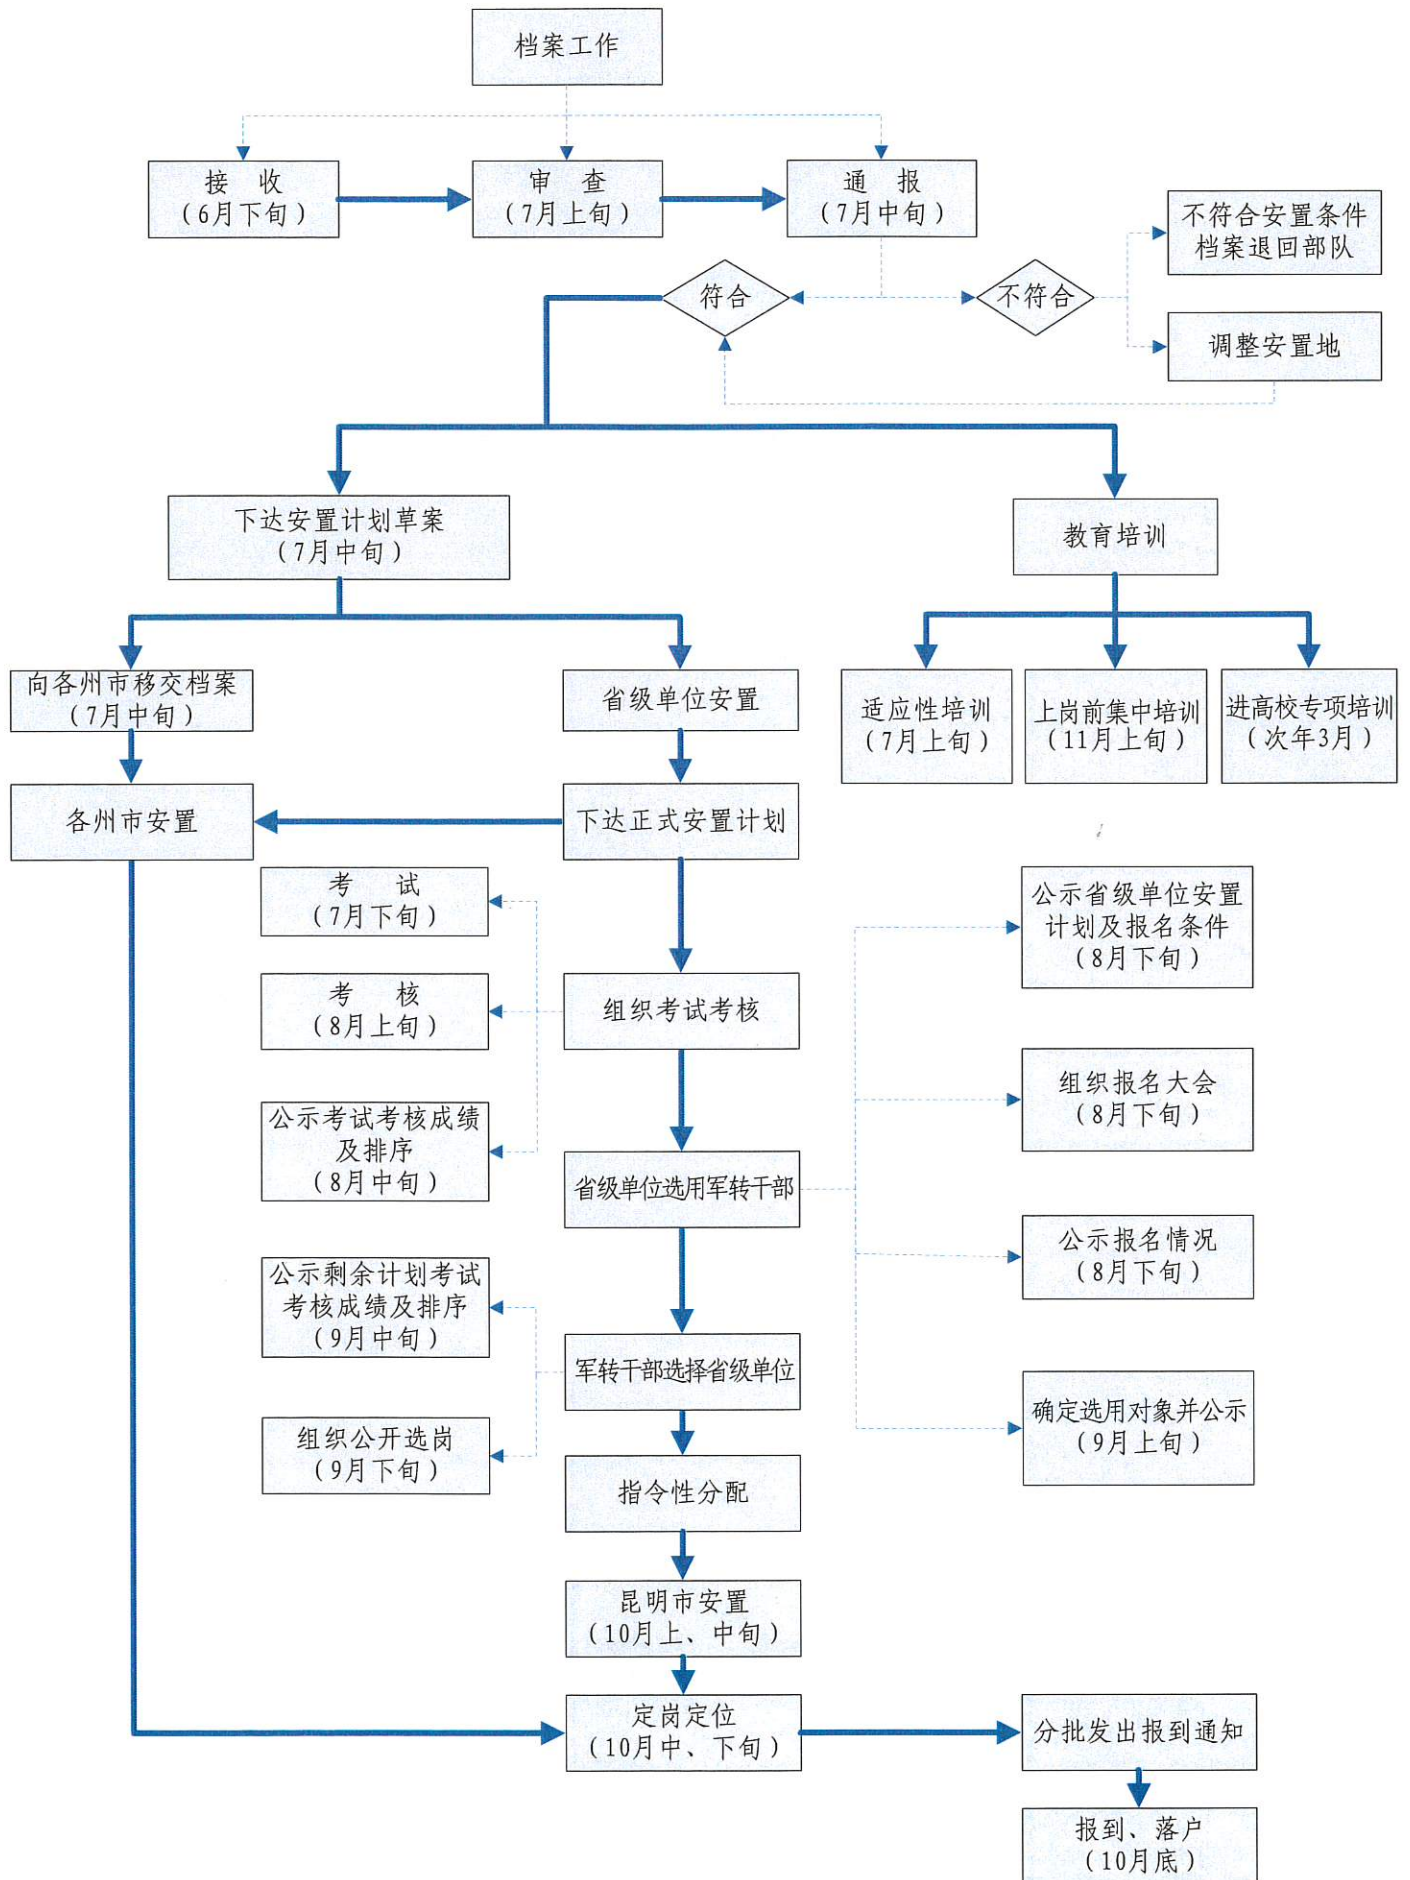

# 云南省2018年计划分配军转干部安置流程图

注：如有变动，另行通知。